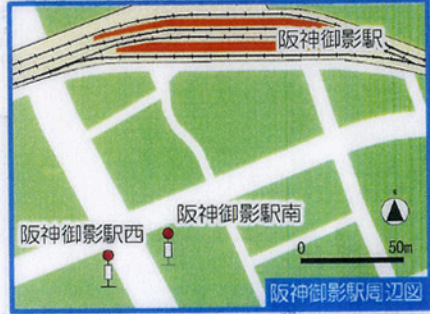

みなと観光バス路線図

みなと観光バス(株): 078-845-3710

- 11** 六甲7イイト ↔ 阪急岡本駅南
直行便
- 12** 六甲7イイト ↔ 阪急岡本駅南
阪神御影駅経由
- 13** 六甲7イイト ↔ 阪急御影駅南
阪神御影駅経由
- 21** 六甲7イイト ↔ 新神戸駅
三宮駅経由

11 12 13 21 系統番号

- バス路線
- バス停
- バス停 (矢印の方向にのみ停車)
- 鉄道路線
- 破線で囲まれている場所は電車とバスの乗りかえ地点です

運賃のご案内 (小人運賃は大人運賃の半額で10円未満の端数は切り上げです)

11	六甲7イイト ↔ 阪急岡本駅 (直行便)	280円	200円	200円	200円
12	阪急岡本駅行き (阪神御影駅経由)	280円	200円	200円	220円
13	阪急御影駅行き (阪神御影駅経由)	200円	200円	200円	220円
21	三宮駅・新神戸駅行き	200円	360円	430円	200円