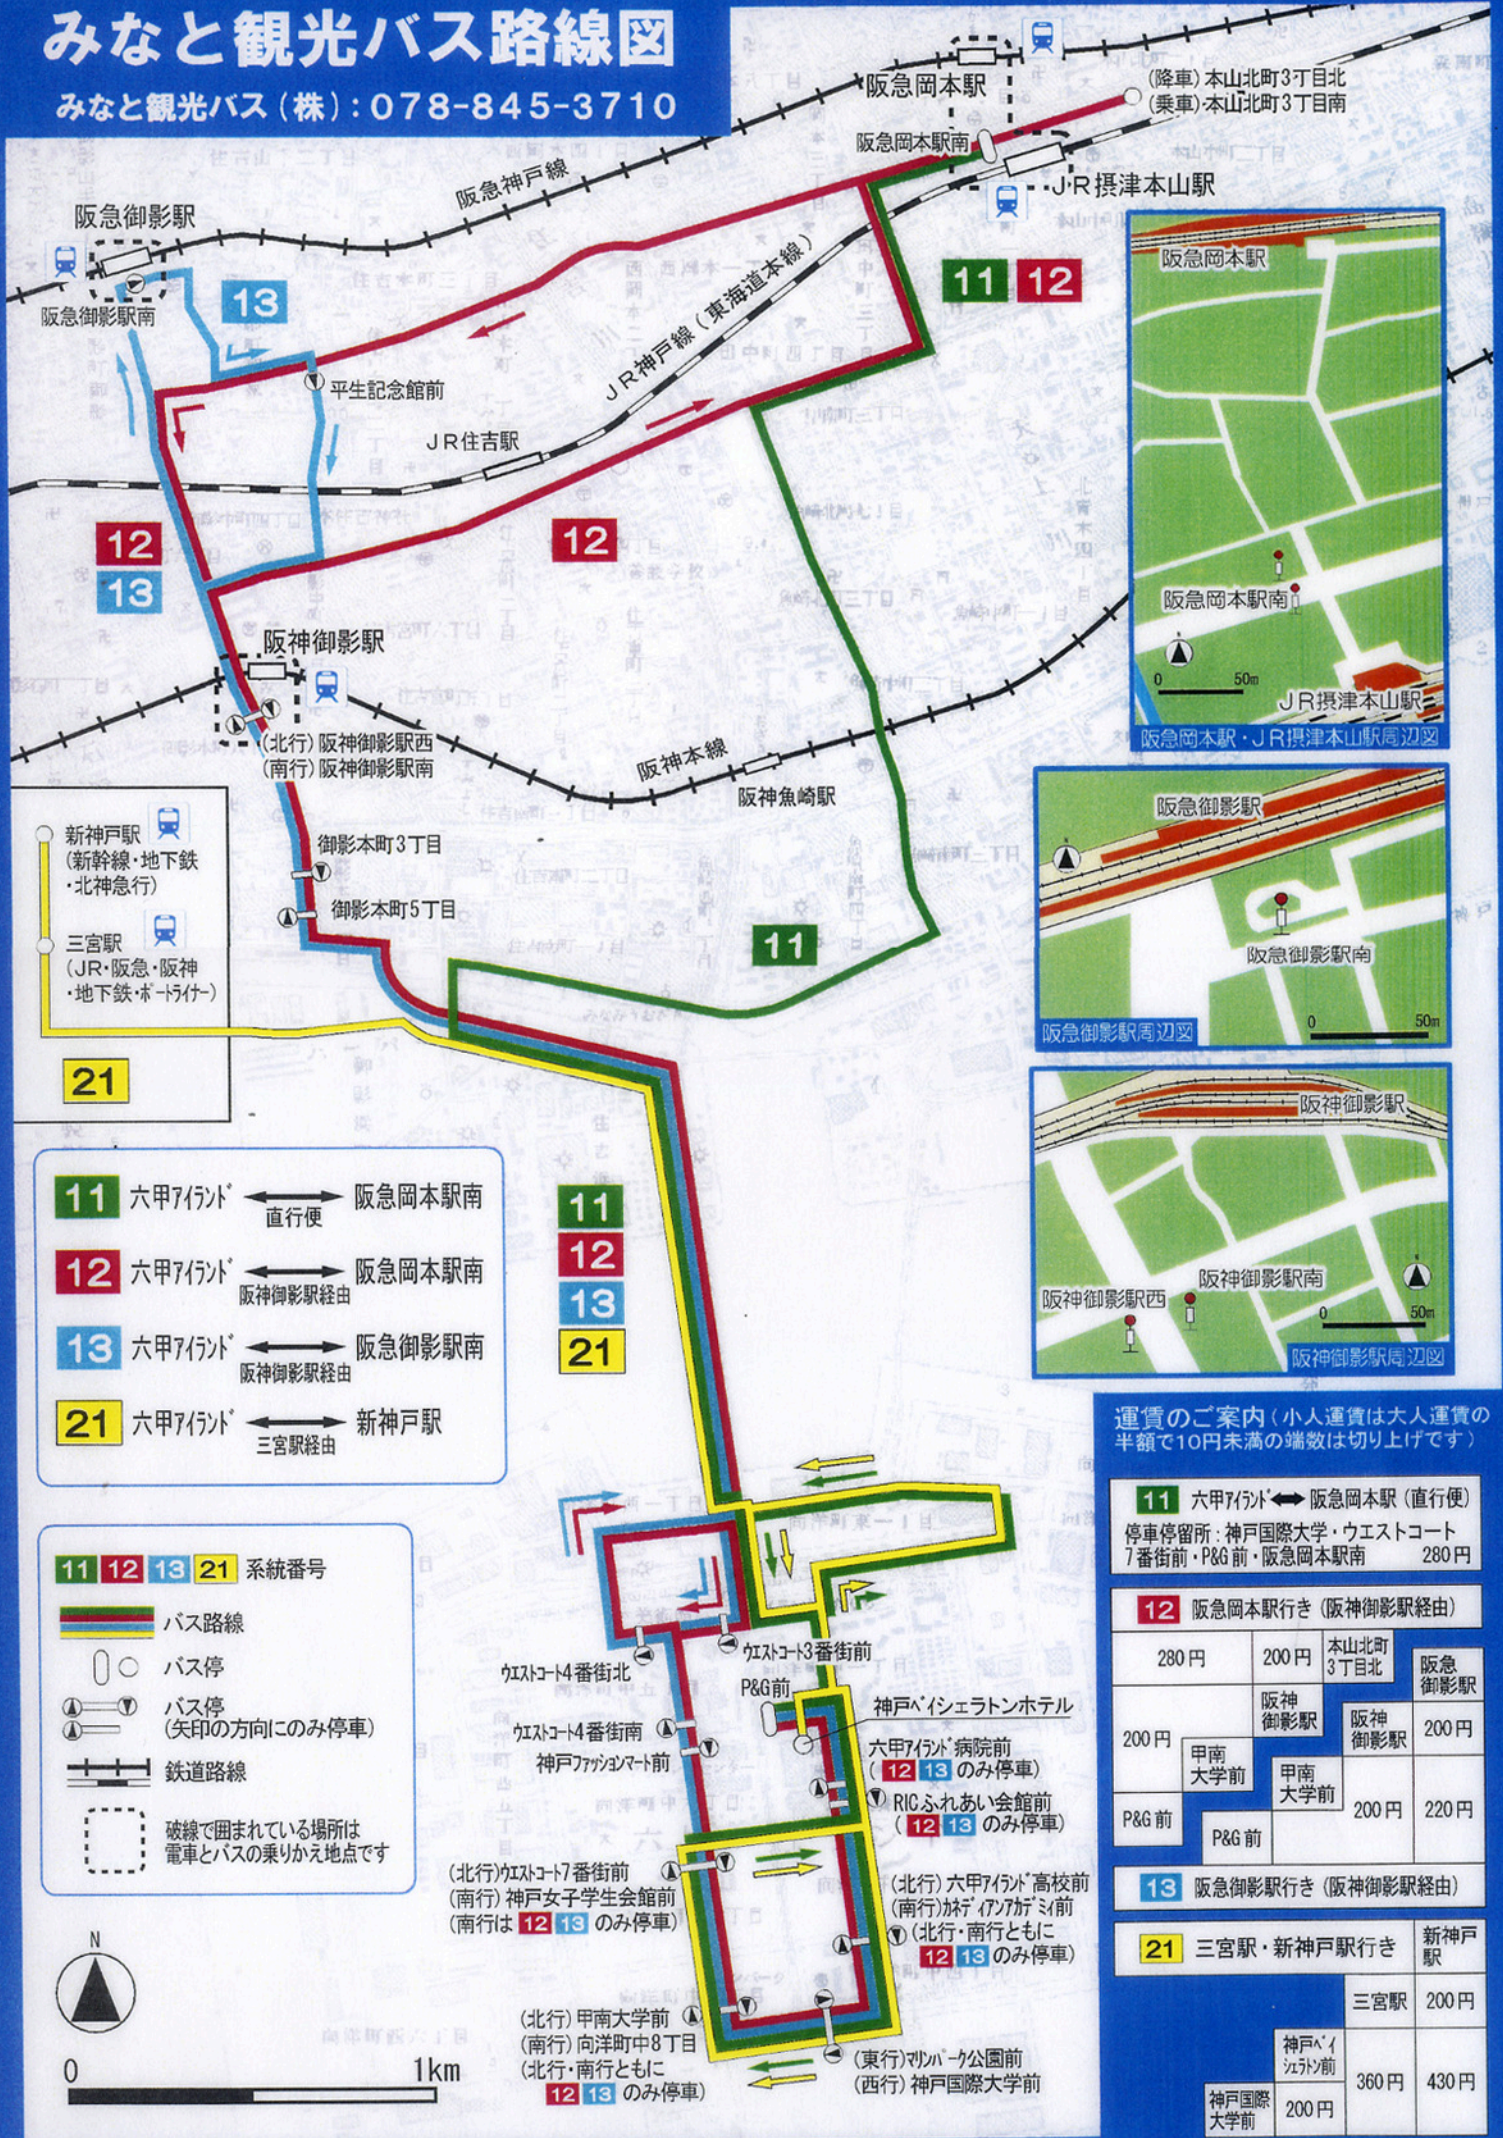

みなと観光バス路線図

みなと観光バス(株): 078-845-3710

- 11** 六甲7イイト ↔ 阪急岡本駅南
直行便
- 12** 六甲7イイト ↔ 阪急岡本駅南
阪神御影駅経由
- 13** 六甲7イイト ↔ 阪急御影駅南
阪神御影駅経由
- 21** 六甲7イイト ↔ 新神戸駅
三宮駅経由

11 12 13 21 系統番号

- バス路線
- バス停
- バス停 (矢印の方向にのみ停車)
- 鉄道路線
- 破線で囲まれている場所は電車とバスの乗りかえ地点です

運賃のご案内 (小人運賃は大人運賃の半額で10円未満の端数は切り上げです)

11	六甲7イイト ↔ 阪急岡本駅 (直行便)	280円	200円	200円	200円
12	阪急岡本駅行き (阪神御影駅経由)	280円	200円	200円	220円
13	阪急御影駅行き (阪神御影駅経由)	200円	200円	200円	220円
21	三宮駅・新神戸駅行き	200円	360円	430円	200円